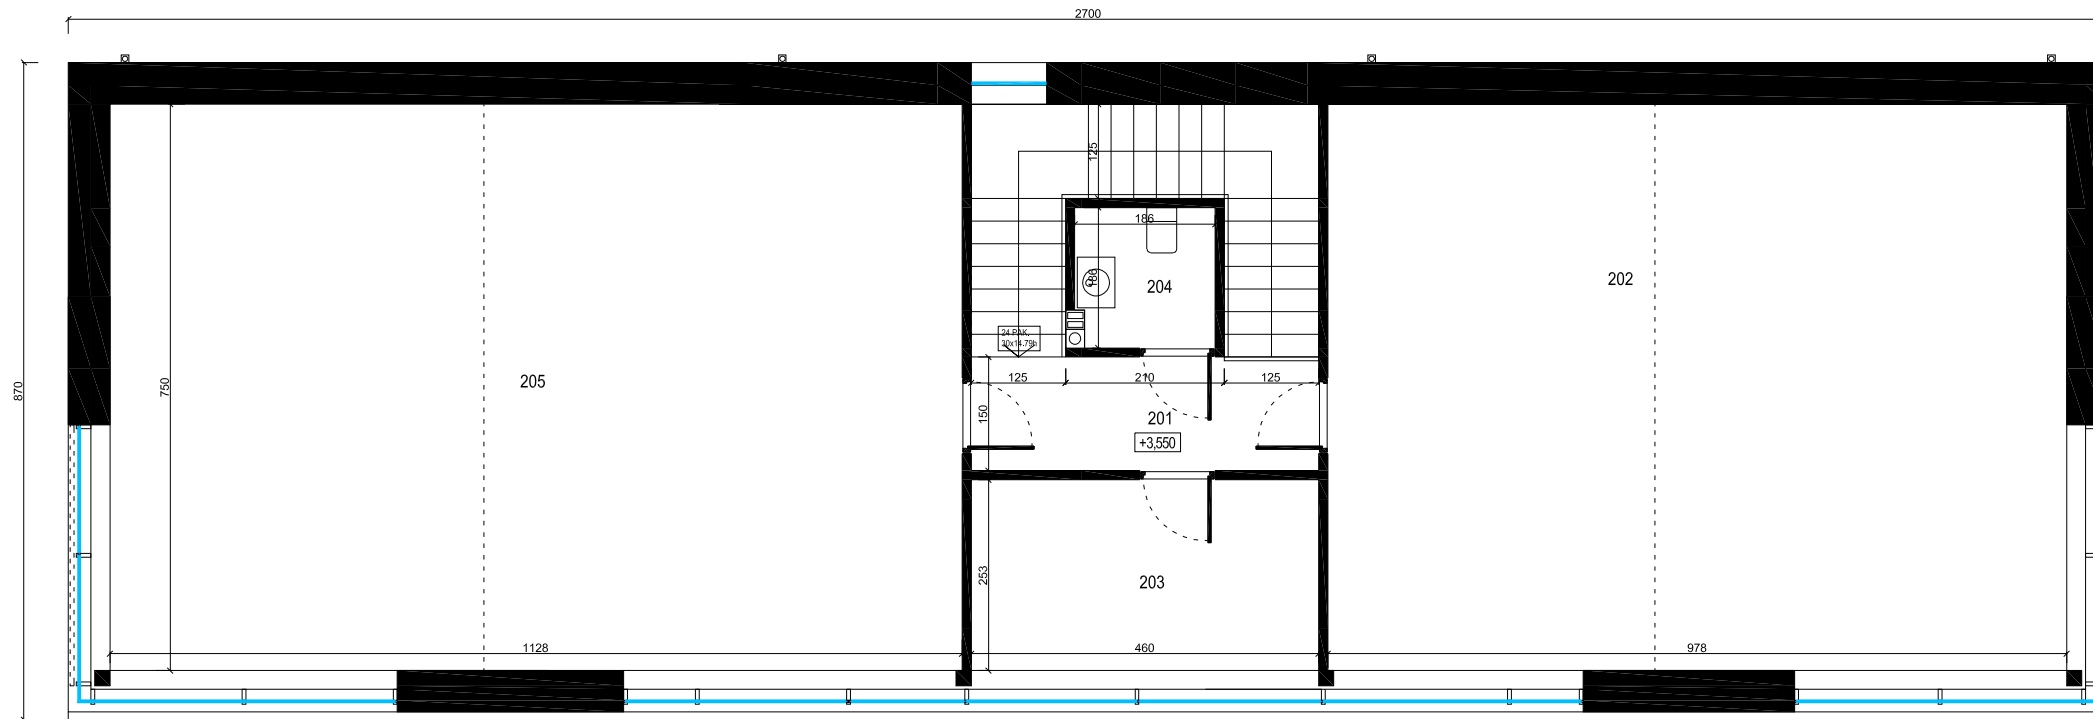

KOMERCINIS PASTATAS

1A PLANAS

1A PLANO PATALPŲ EKSPLIKACIJA

101	HOLAS	8,50 m ²
102	PAGAL. PATALPA	1,30 m ²
103	WC	3,40 m ²
104	SALĖ	58,70 m ²
105	TECHNINĖ PATALPA	5,10 m ²
106	SALĖ	69,70 m ²
BENDRAS 1A PLOTAS:		146,70 m²
BENDRAS PASTATO PLOTAS:		326,60 m²

2A PLANAS

2A PLANO PATALPŲ EKSPLIKACIJA

201	HOLAS	6,90 m ²
202	SALĖ	73,40 m ²
203	KABINETAS	11,60 m ²
204	WC	3,40 m ²
205	SALĖ	84,60 m ²
BENDRAS 2A PLOTAS:		179,90 m²
BENDRAS PASTATO PLOTAS:		326,60 m²