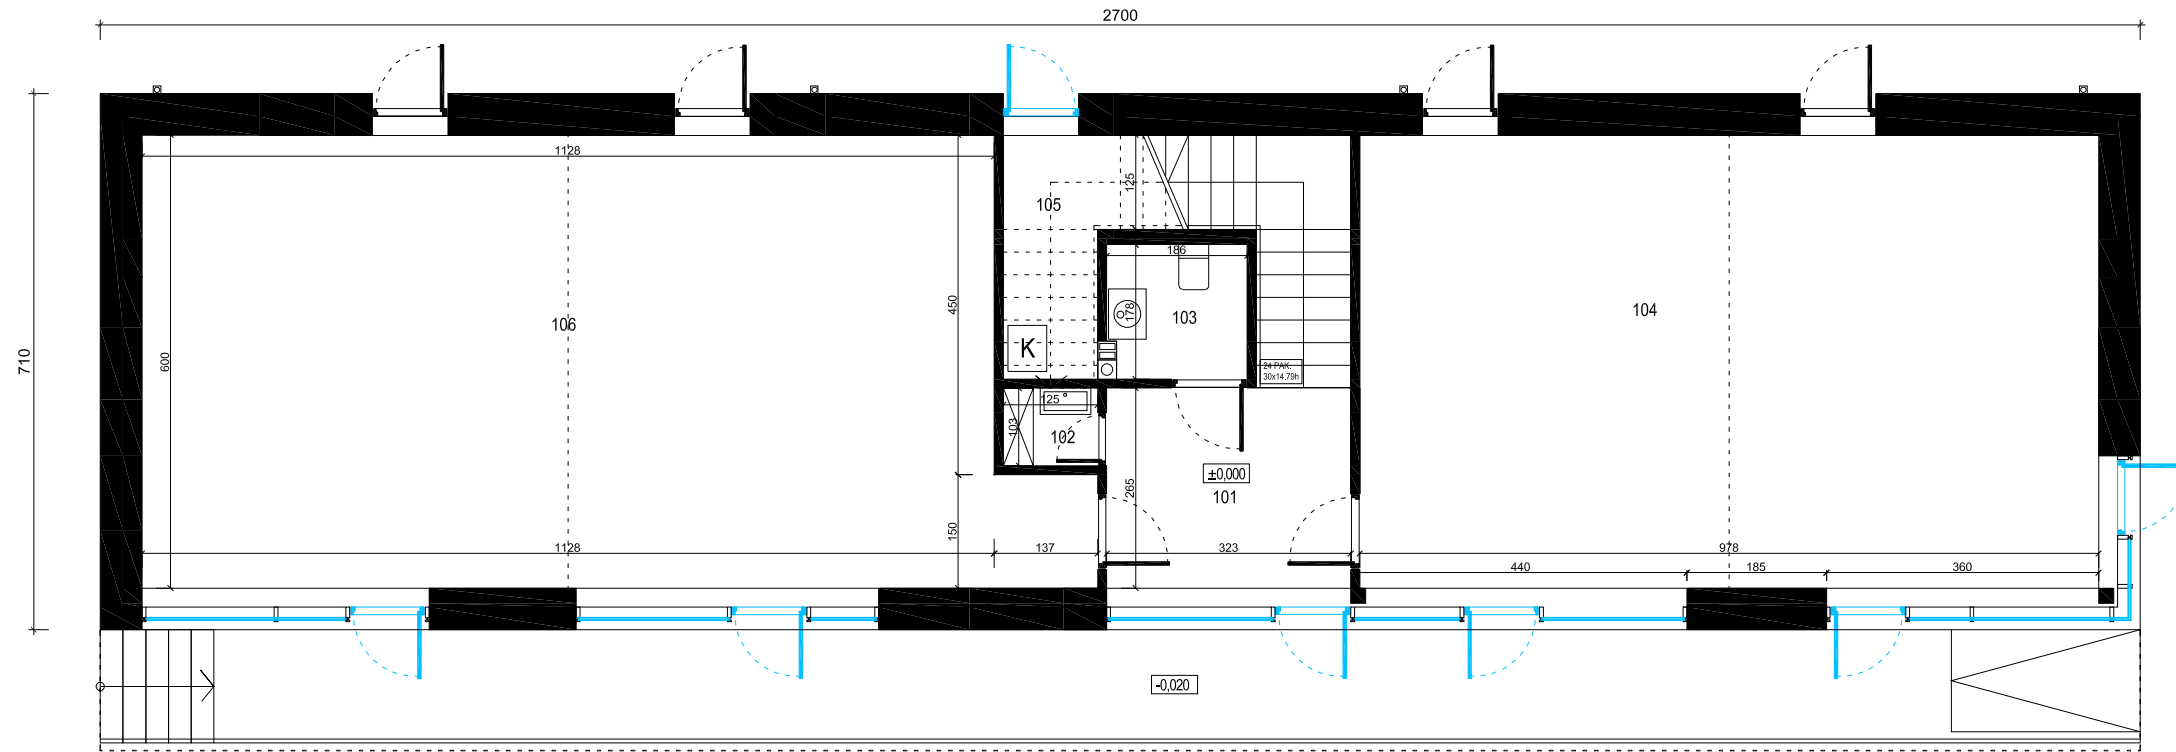

KOMERCINIS PASTATAS

1A PLANAS

1A PLANO PATALPŲ EKSPLIKACIJA

101	HOLAS	8,50 m ²
102	PAGAL. PATALPA	1,30 m ²
103	WC	3,40 m ²
104	SALĖ	58,70 m ²
105	TECHNINĖ PATALPA	5,10 m ²
106	SALĖ	69,70 m ²
BENDRAS 1A PLOTAS:		146,70 m²
BENDRAS PASTATO PLOTAS:		326,60 m²

2A PLANAS

2A PLANO PATALPŲ EKSPLIKACIJA

201	HOLAS	6,90 m ²
202	SALĖ	73,40 m ²
203	KABINETAS	11,60 m ²
204	WC	3,40 m ²
205	SALĖ	84,60 m ²
BENDRAS 2A PLOTAS:		179,90 m²
BENDRAS PASTATO PLOTAS:		326,60 m²